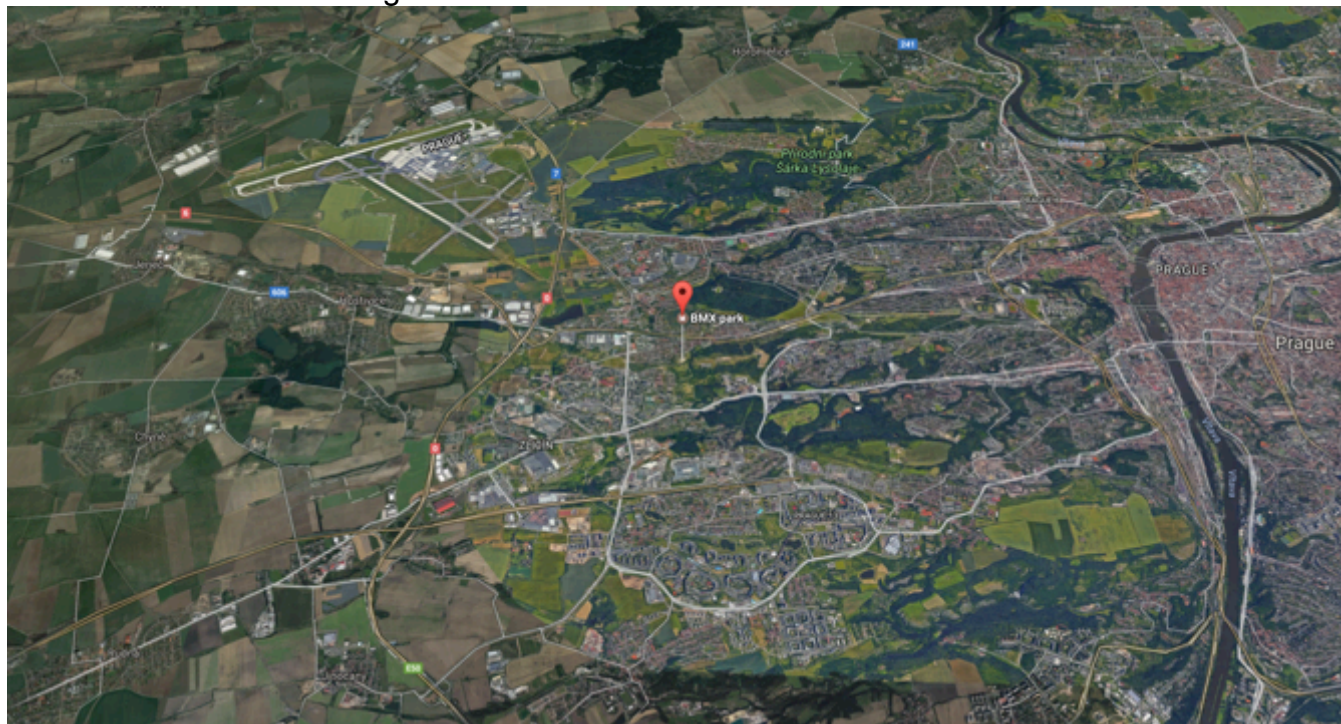

5. Místo

Z letiště:

Autobus číslo 119 směr Divoká Šárka -> autobus 191 na zastávku Sídliště Petřiny -> autobus 164 na zastávku Bílá Hora

nebo

Autobus číslo 119 směr Divoká Šárka -> tramvaj 25 na zastávku Bílá Hora

Autem:

Prosím nastavte GPS navigaci: 50°04'20.8" N 14°19'13.1" E