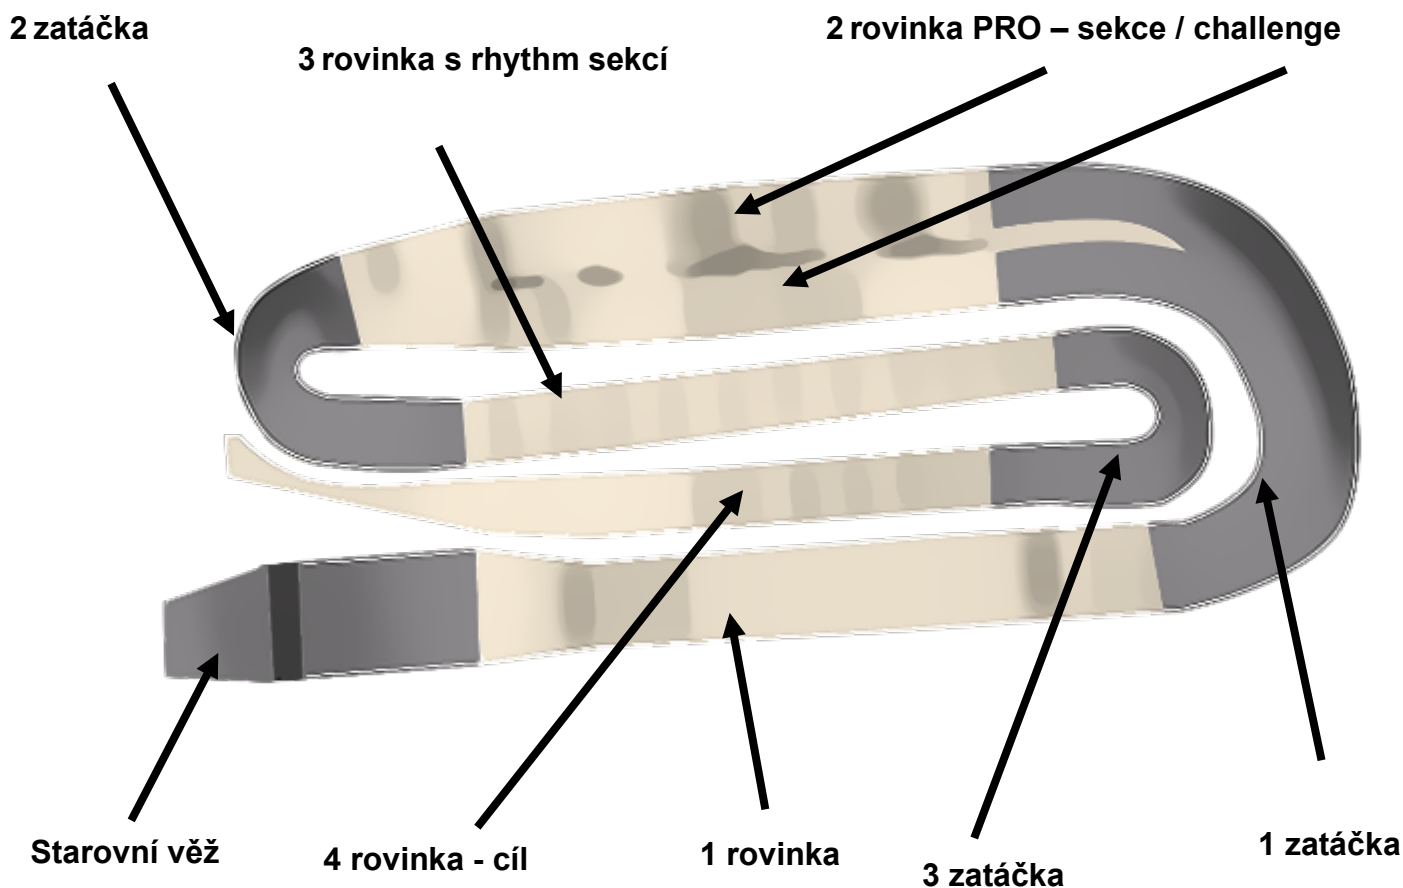

2. Dráha Bikrosclub Řepy – Praha

Trať má tradiční startovací věž s ProGate systémem a jednou PRO sekci na druhé rovince.

Dráha má asfaltovou startovní věž, cílovou rovinku a všechny zatáčky, rovinky jsou vápencové.

- Challenge délka dráha je 395 metrů.
- Pro Junior and Elite Men s PRO sekci je délka dráhy 405m s rychlím časem 32,5s.

Parametry:

- Výška startovní věže 3,5 metrů a 11 metrů šířka
- Dráha má 4 rovinky a 3 zatáčky.